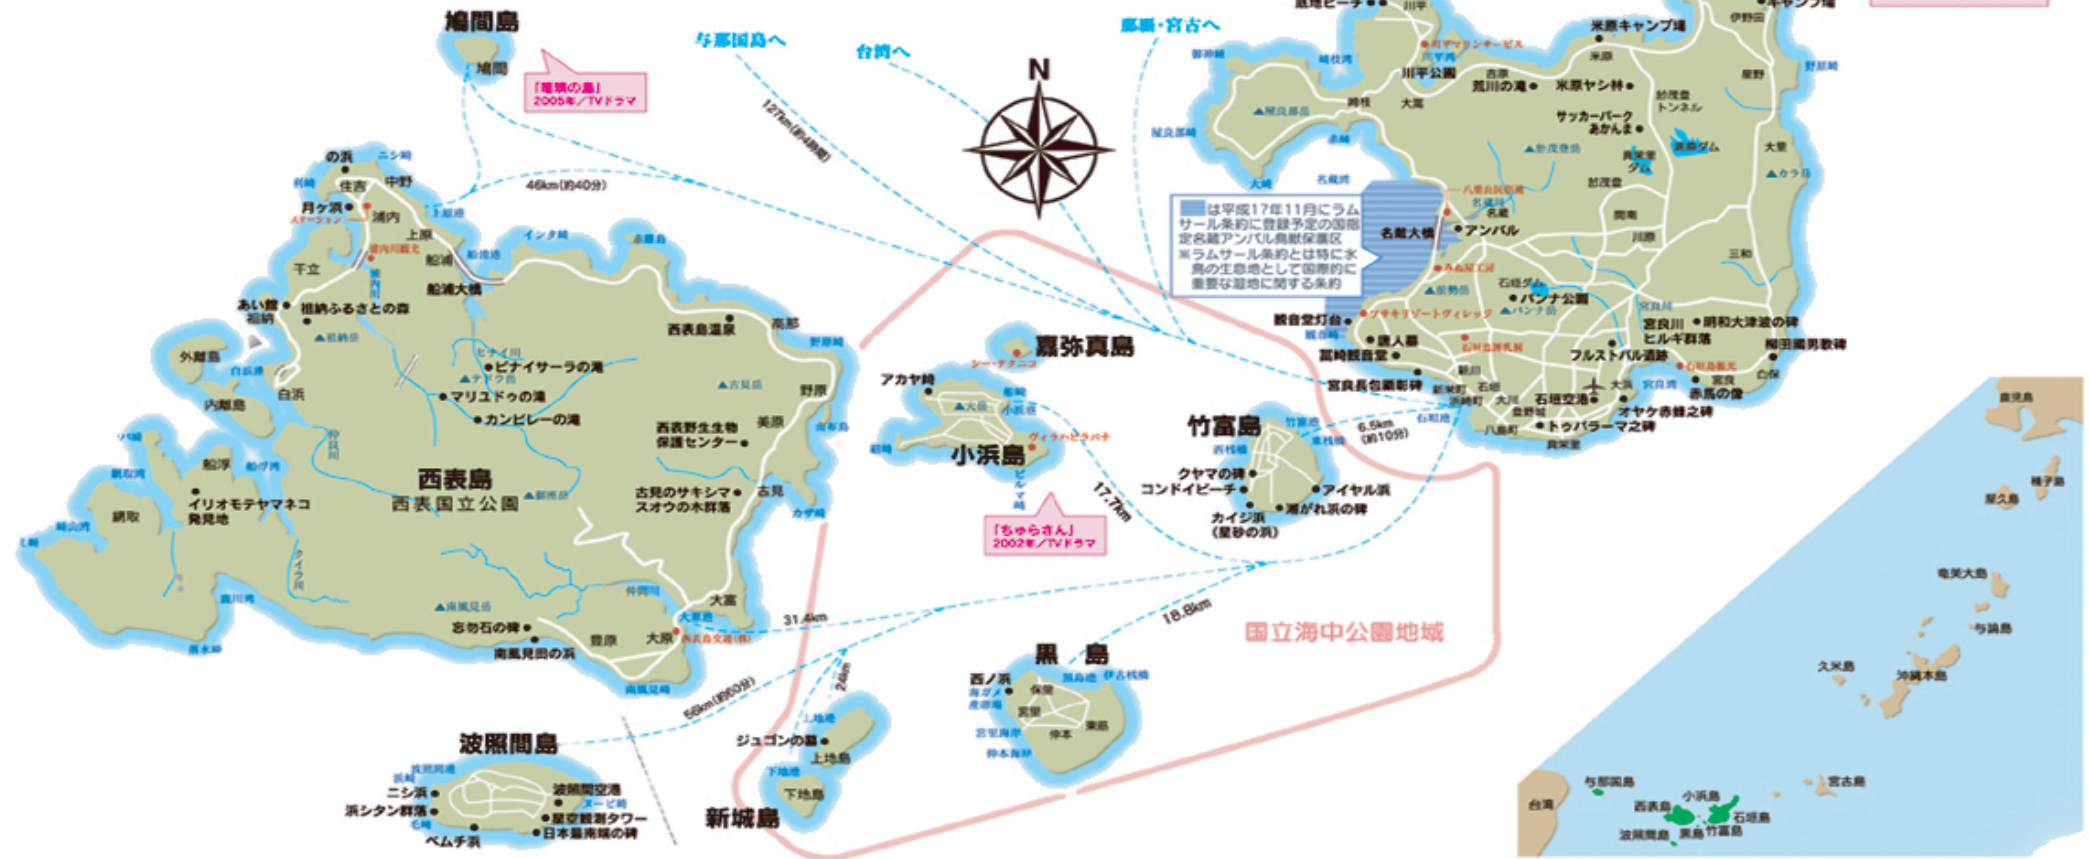

# Yaeyama Information Map

## 島々の人口と面積 (平成17年5月)

人口 (人)	面積 (km <sup>2</sup> )
石垣市 46,335	石垣市 222.57
竹富町 4,075	西表島 289.27
与那国町 1,745	波照間島 12.77
八重山郡合計 51,422	黒島 10.02
	小浜島 7.84
	竹富島 5.42
	与那国町 28.84
	嘉弥真島 0.39
	新城島(上地島-下地島) 3.34
	鳩間島 0.96

## 石垣島からの距離

石垣島～稚内	3,092km
東京	1,988km
名古屋	1,712km
大阪	1,635km
沖縄本島	404km
宮古島	155km
与那国島	137km
台湾	260km

有人島	11
無人島	20/計31

は平成17年11月にラムサール条約に登録予定の国際指名地アンバル鳥獣保護区  
 ※ラムサール条約とは特に水鳥の生態地として国際的に重要な遊地に関する条約